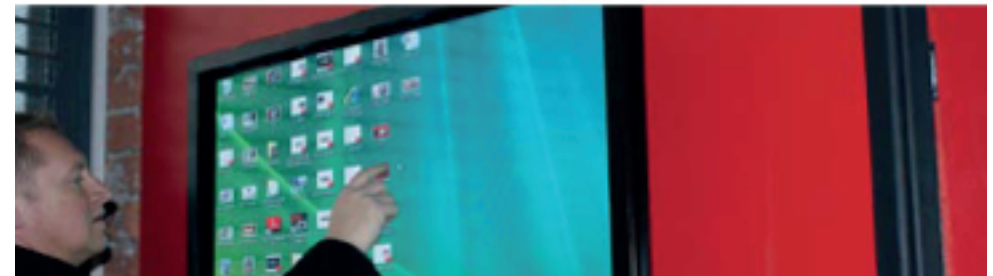

Je/môže byť  
dotykové

Možnosť prenájmu

Dotykové (IR - infrared) rámy okamžite premenia akúkoľvek LCD, LED, Plazmovú obrazovku alebo Projekčnú (akrylickú) plochu na interaktívny dotykový displej. Na rozdiel od väčšiny iných dotykových technológií ponúkajú IR rámy dokonalú kvalitu a čistotu obrazu, keďže nad plochou obrazovky nie sú umiestnené žiadne dodatočné fólie alebo iné elementy. Dotykové (IR) rámy predstavujú nákladovo efektívny spôsob obohatenia existujúcich obrazoviek o dotykovú funkciu.

## VLASTNOSTI

- Dotykový (IR- Infrared) rám
- Rýchlosť skenovania – 50 skenov / s
- Rýchlosť odozvy – <16 ms
- Štandardné veľkosti 30” - 120”
- Pomer strán 4:3 alebo 16:9
- USB pripojenie
- Kompatibilné s Windows

## VÝHODY

- Súprava na ľahkú inštaláciu (15 minút)
- Jednoduchá kalibrácia
- Bez potreby údržby / dlhá životnosť
- Trvalé alebo dočasné uchytenie
- Dotyk prstom, s rukavicami, alebo dotykovým perom
- Možnosť atypických rozmerov