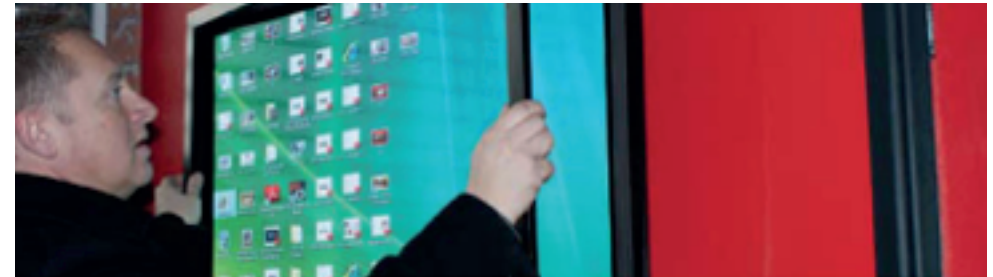

Je/môže byť  
dotykové

Možnosť prenájmu

Dotykové (IR - infrared) rámy okamžite premenia akúkoľvek LCD, LED, Plazmovú obrazovku alebo Projekčnú (akrylickú) plochu na interaktívny dotykový displej. Na rozdiel od väčšiny iných dotykových technológií ponúkajú IR rámy dokonalú kvalitu a čistotu obrazu, keďže nad plochou obrazovky nie sú umiestnené žiadne dodatočné fólie alebo iné elementy. Dotykové (IR) rámy predstavujú nákladovo efektívny spôsob obohatenia existujúcich obrazoviek o dotykovú funkciu.

## VLASTNOSTI

- Dotykový (IR- Infrared) rám
- Rýchlosť skenovania – 50 skenov / s
- Rýchlosť odozvy – <16 ms
- Štandardné veľkosti 30” - 120”
- Pomer strán 4:3 alebo 16:9
- USB pripojenie
- Kompatibilné s Windows