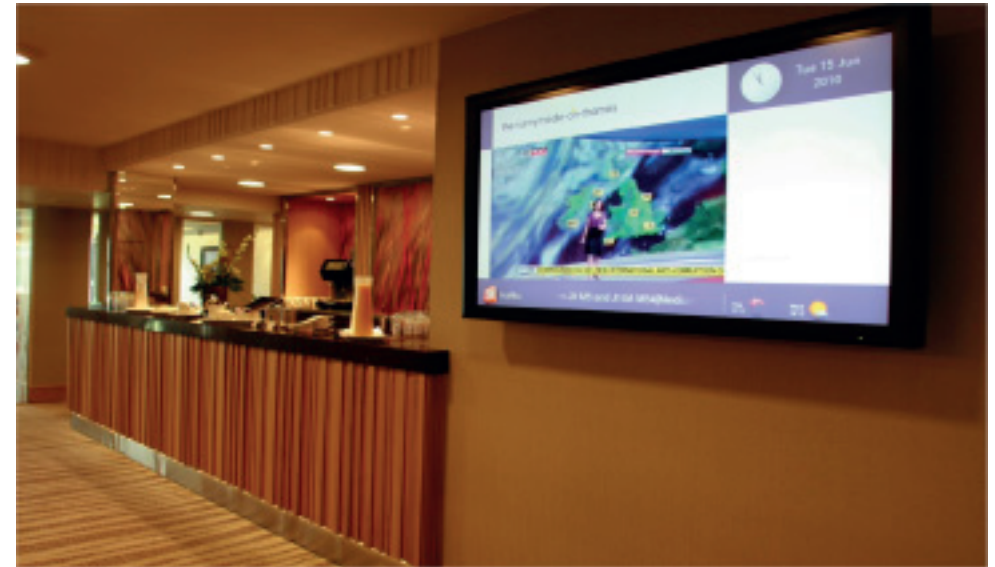

ONELAN – je riešenie pre sieť digital signage, ktoré umožňuje flexibilné vytváranie a centrálné/lokálne riadenie zobrazovaného obsahu viacerých obrazoviek. Onelan navyše umožňuje prehrávanie rôznych formátov – od textu, cez obrázky, zvuky, videá, web stránky, aplikácie, streamy, či použitie dotykových obrazoviek. Výhodou je aj možnosť načasovania uverejňovania obsahu, možnosť neobmedzenej prevádzky, bezdrôtové pripojenie, intuitívne užívateľské prostredie, či najvyššia úroveň bezpečnosti.

VLASTNOSTI A VÝHODY

- Relevantný obsah v správnom čase a na správnom mieste
- Možnosť načasovania prehrávania obsahu
- Možnosť neobmedzenej prevádzky 24/7
- Intuitívne užívateľské prostredie a maximálna flexibilita
- Prehrávanie rôznych druhov formátov, či pripojenie k externým informáciám
- Možnosť použitia dotykových obrazoviek alebo dotykových fólií
- Lokálny alebo vzdialený update
- Bezdrôtové pripojenie
- Možnosť vonkajšieho umiestnenia zobrazovacích jednotiek
- Najvyššia úroveň bezpečnosti informácií
- Možnosť pripojenia k ľubovoľnému LCD monitoru, či projektoru
- Cenovo výhodné riešenie

POUŽITIE

- Reklamné, prezentačné a informačné plochy
- Showroomy
- Výstavy a konferencie
- Vstupné miestnosti / haly / recepcie
- Kiná, hotely
- Rôzne druhy predajní
- Priemysel

VOLITEĽNÉ PRÍSLUŠENSTVO

- Profesionálne LCD a PLAZMA obrazovky
- Dotykové obrazovky alebo dotykové fólie
- Projektory